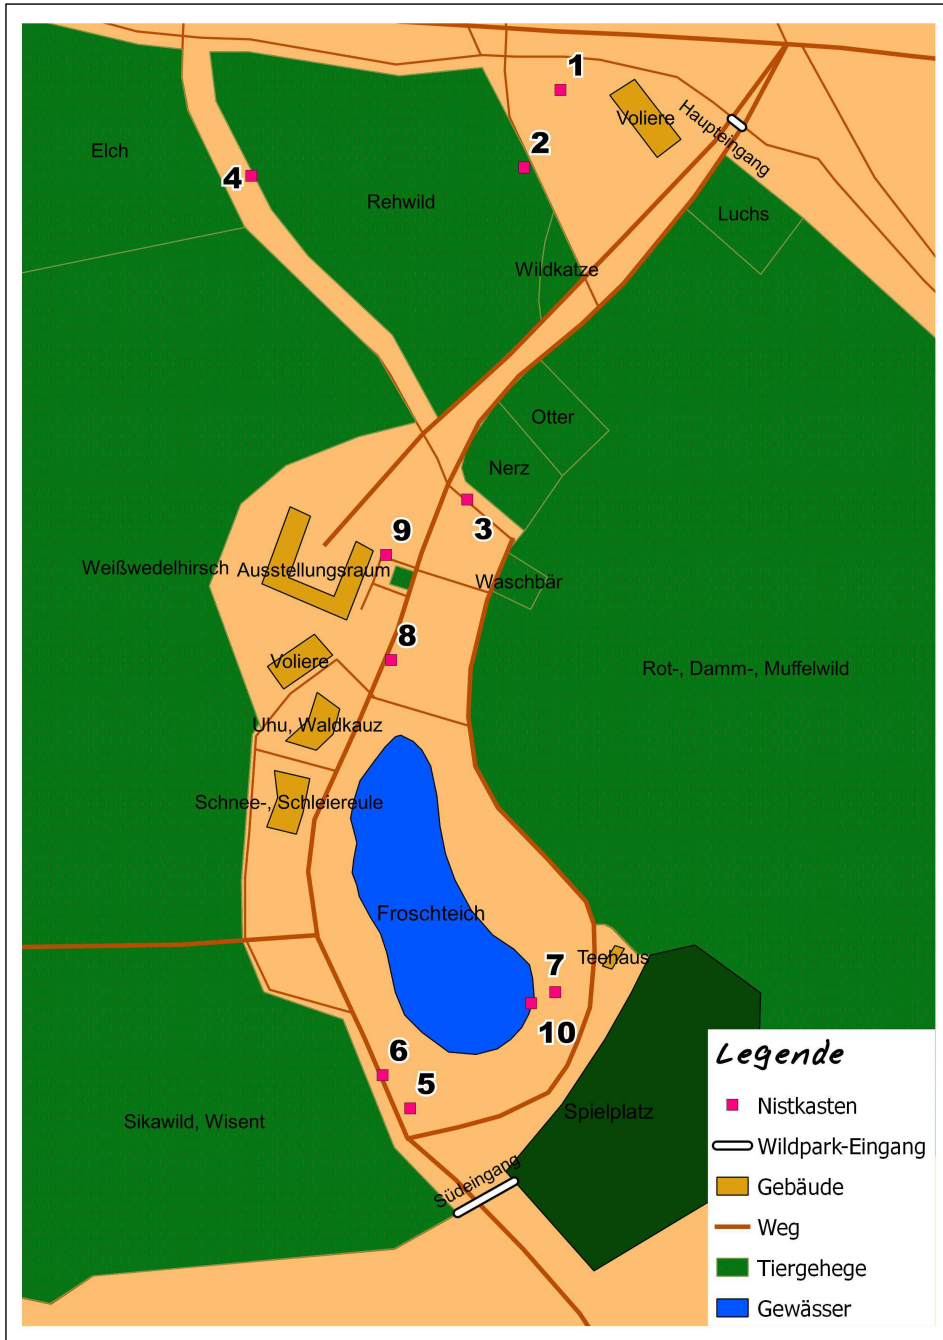

Beländeplan

Habt Ihr Lust, Brutvögel zu entdecken?

Nistkasten-Rallye für Kinder

Nistkasten-Nr.	Datum	Welche Vogelart wurde am Nistkasten beobachtet?
1		
2		
3		
4		
5		
6		
7		
8		
9		
10		

mögliche Vogelarten

Tannenmeise (Foto: NABU/Frank Derer)

Blaumeise (Foto: NABU/Frank Derer)

Gartenrotschwanz (links: Weibchen, rechts: Männchen)
(Fotos: NABU/Christoph Kasulke)

Grauschnäpper (Foto: NABU/Frank Derer)

Kohlmeise (Foto: NABU/Frank Derer)

Habt Ihr Lust, Brutvögel zu entdecken?

Nistkasten-Rallye für Kinder

Der Naturschutzbund NABU Leipzig hilft einheimischen Vögeln mit Nistkästen, die an 10 Standorten im Wildpark aufgehängt wurden. Werden sie auch angenommen? Und wer ist in die neuen Wohnungen eingezogen?

Eure Aufgabe ist es, die 10 Nisthilfen im Wildpark zu finden und zu beobachten, welche Vogelarten in den Kästen brüten. Diese Ergebnisse schreibt Ihr in die Tabelle. Wer drei Vogelarten den Nistkästen richtig zuordnet und die Lösungen bis zum 30.09.2015 an den NABU Leipzig schickt, nimmt an einer Preisverlosung teil.