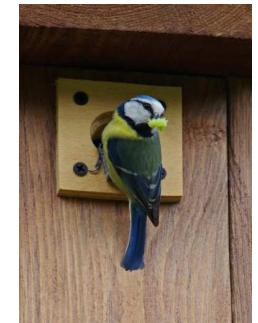

Tannenmeise (Foto: NABU/Frank Derer)

Blaumeise (Foto: NABU/Frank Derer)

Gartenrotschwanz (links: Weibchen, rechts: Männchen)
(Fotos: NABU/Christoph Kasulke)

Grauschnäpper (Foto: NABU/Frank Derer)

Kohlmeise (Foto: NABU/Frank Derer)

Kleiber (Foto: NABU/Frank Derer)

Star (Foto: NABU/Frank Derer)

Haussperling (Foto: NABU/Frank Derer)

Feldsperling (Foto: NABU/Frank Derer)

Trauerschnäpper (links: Weibchen, rechts: Männchen)
(Fotos: NABU/Ursula Doll, Steve Garvie)

Habt Ihr Lust, Brutvögel zu entdecken?

Nistkasten-Rallye für Kinder

Der Naturschutzbund NABU Leipzig hilft einheimischen Vögeln mit Nistkästen, die an 10 Standorten im Wildpark aufgehängt wurden. Werden sie auch angenommen? Und wer ist in die neuen Wohnungen eingezogen?